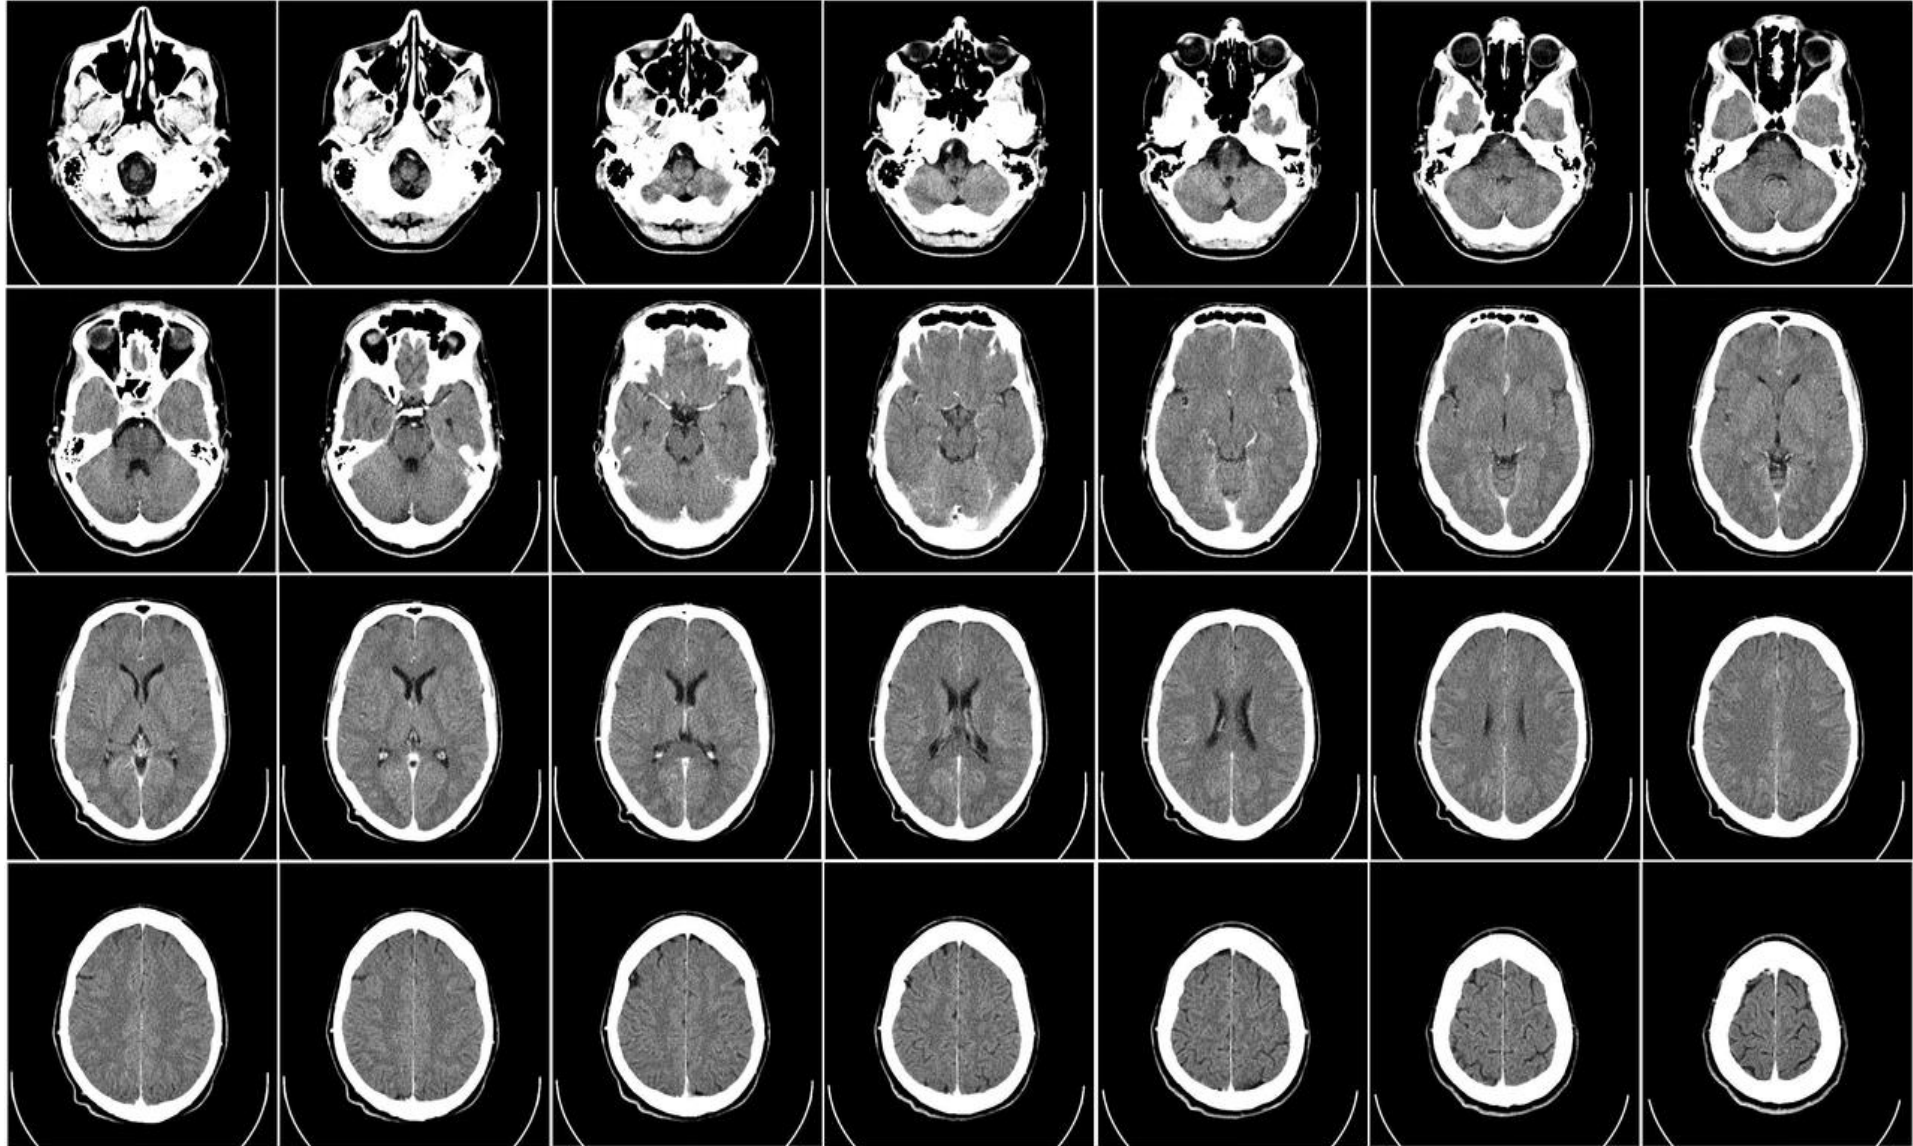

T1.2 – Motivação

Proc. Sinal e Imagem
Mestrado em Informática Médica

Miguel Tavares Coimbra

Qual a motivação para processarmos sinal?

Sinal e Imagem Médica

(aos quais já estamos bem habituados...)

Radiografia

Erik Topol, 2009

Wired, July 2009

Know Thyself
The personal metrics movement goes way beyond diet and exercise. It's about tracking every facet of life, from sleep to mood to pain, 24/7/365.

"O movimento de medidas pessoais vai além