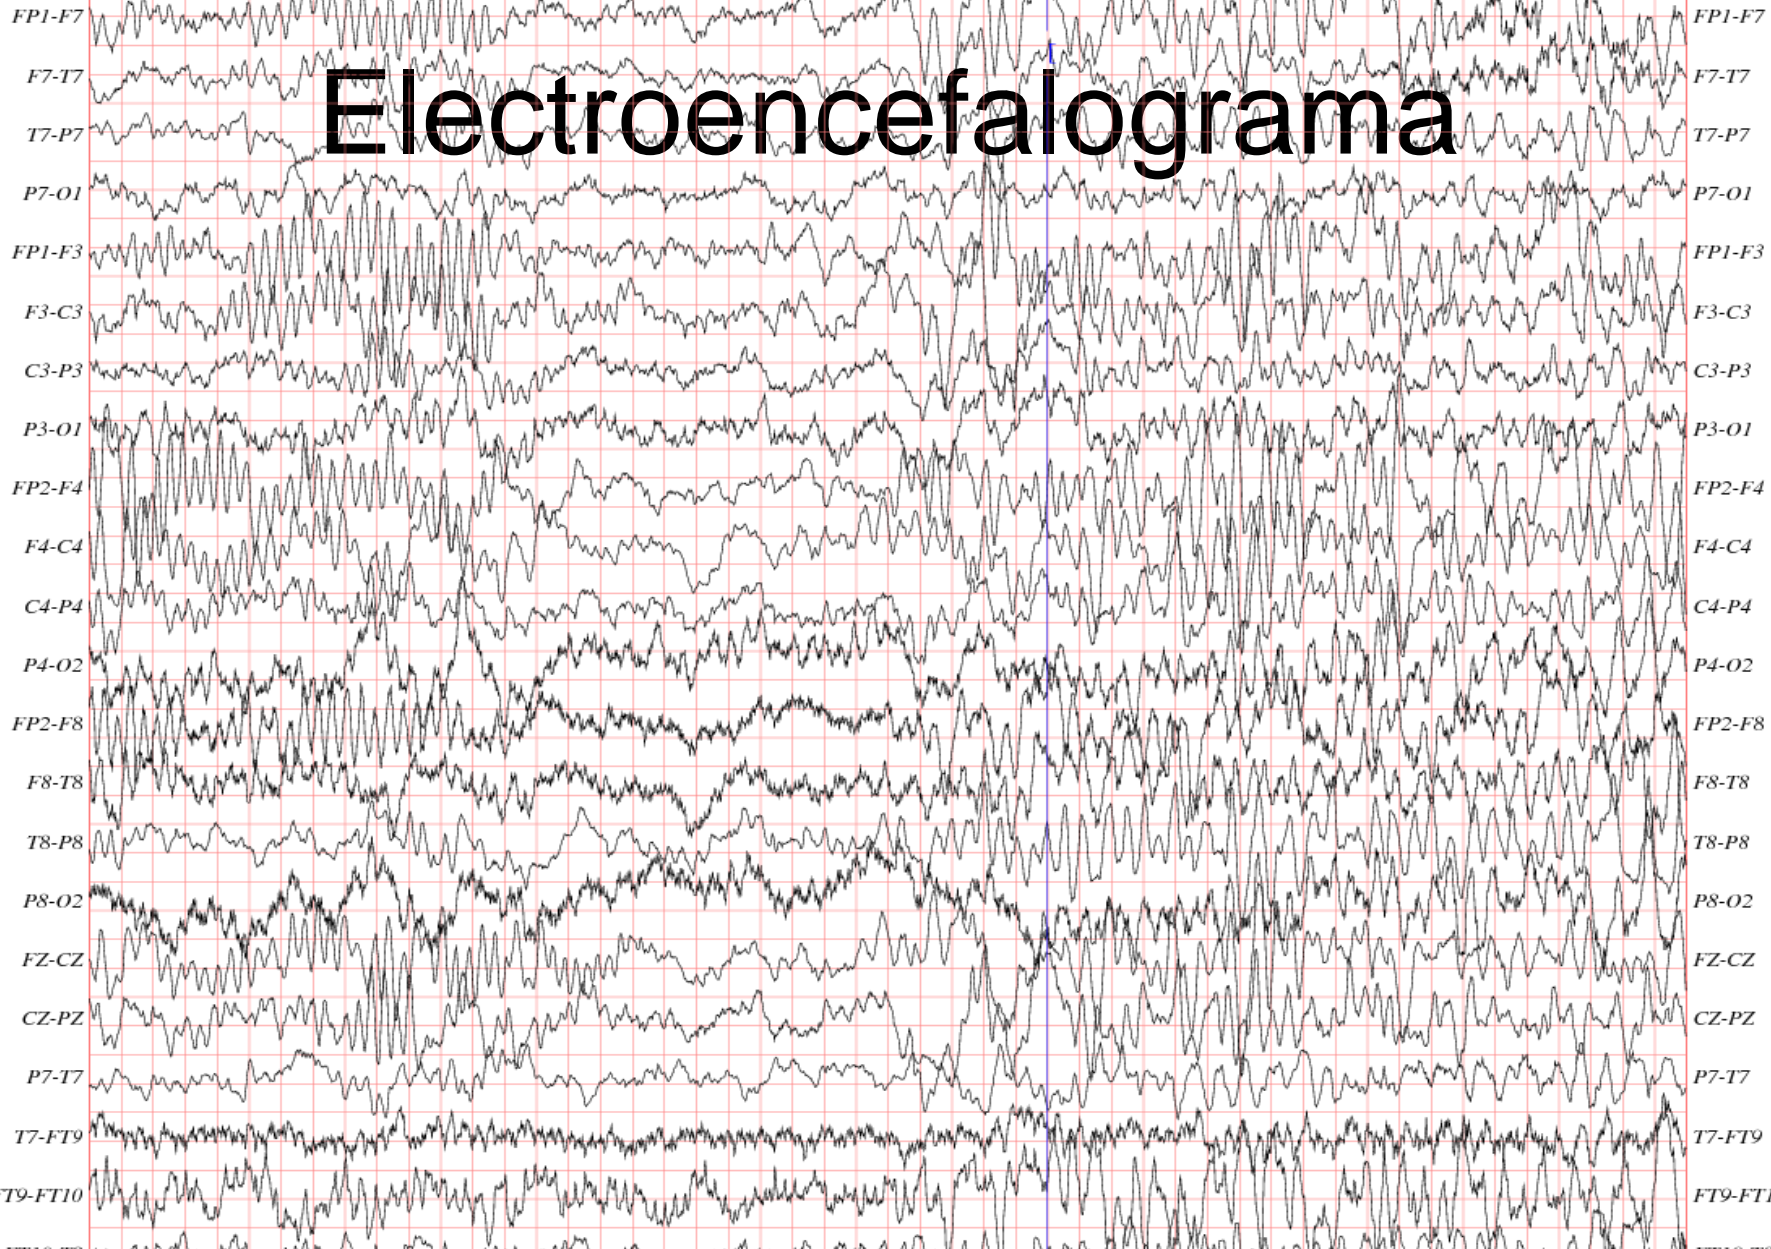

Voluson
E8

Routine
Har-high
97
Gn 10
C6 / M7
P5 / E3
SRI II 5

CRL

CRL 6.51cm
GA 12w6d 71.8%

Electrocardiograma

Electroencefalograma

Sinal e Imagem Médica

(que pareciam ficção científica há poucos anos atrás...)