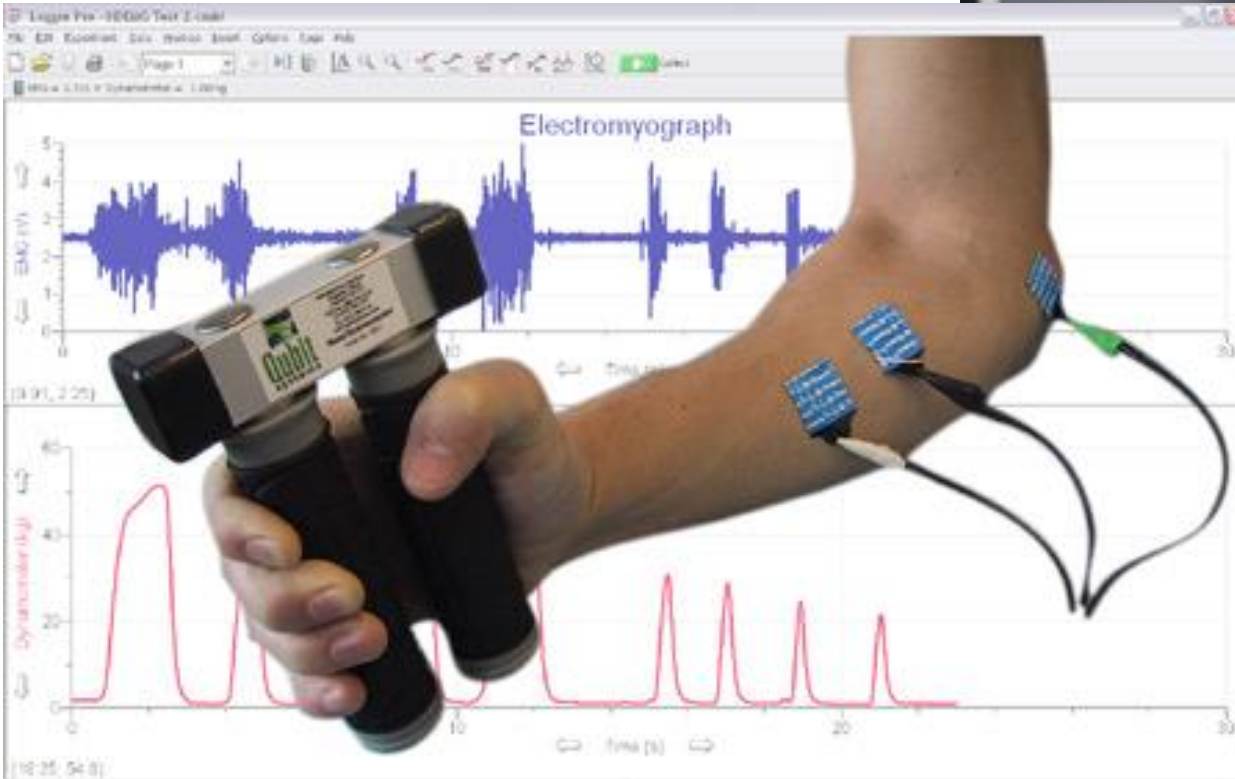

Electrocardiograma

Variabilidade RR

EEG

<https://www.youtube.com/watch?t=55&v=T7CiiWBwMgw>

EMG

Wearable EMG

Very Famous Person

Smartphone Sensing

Samsung S4

- Accelerometer
- Gyroscope
- Light
- Magnetic Field
- Atmospheric Pressure
- Proximity
- Temperature
- Humidity
- Sound Levels
- GPS

Smartwatch Sensing

Como usamos todo este sinal em benefício da Saúde?