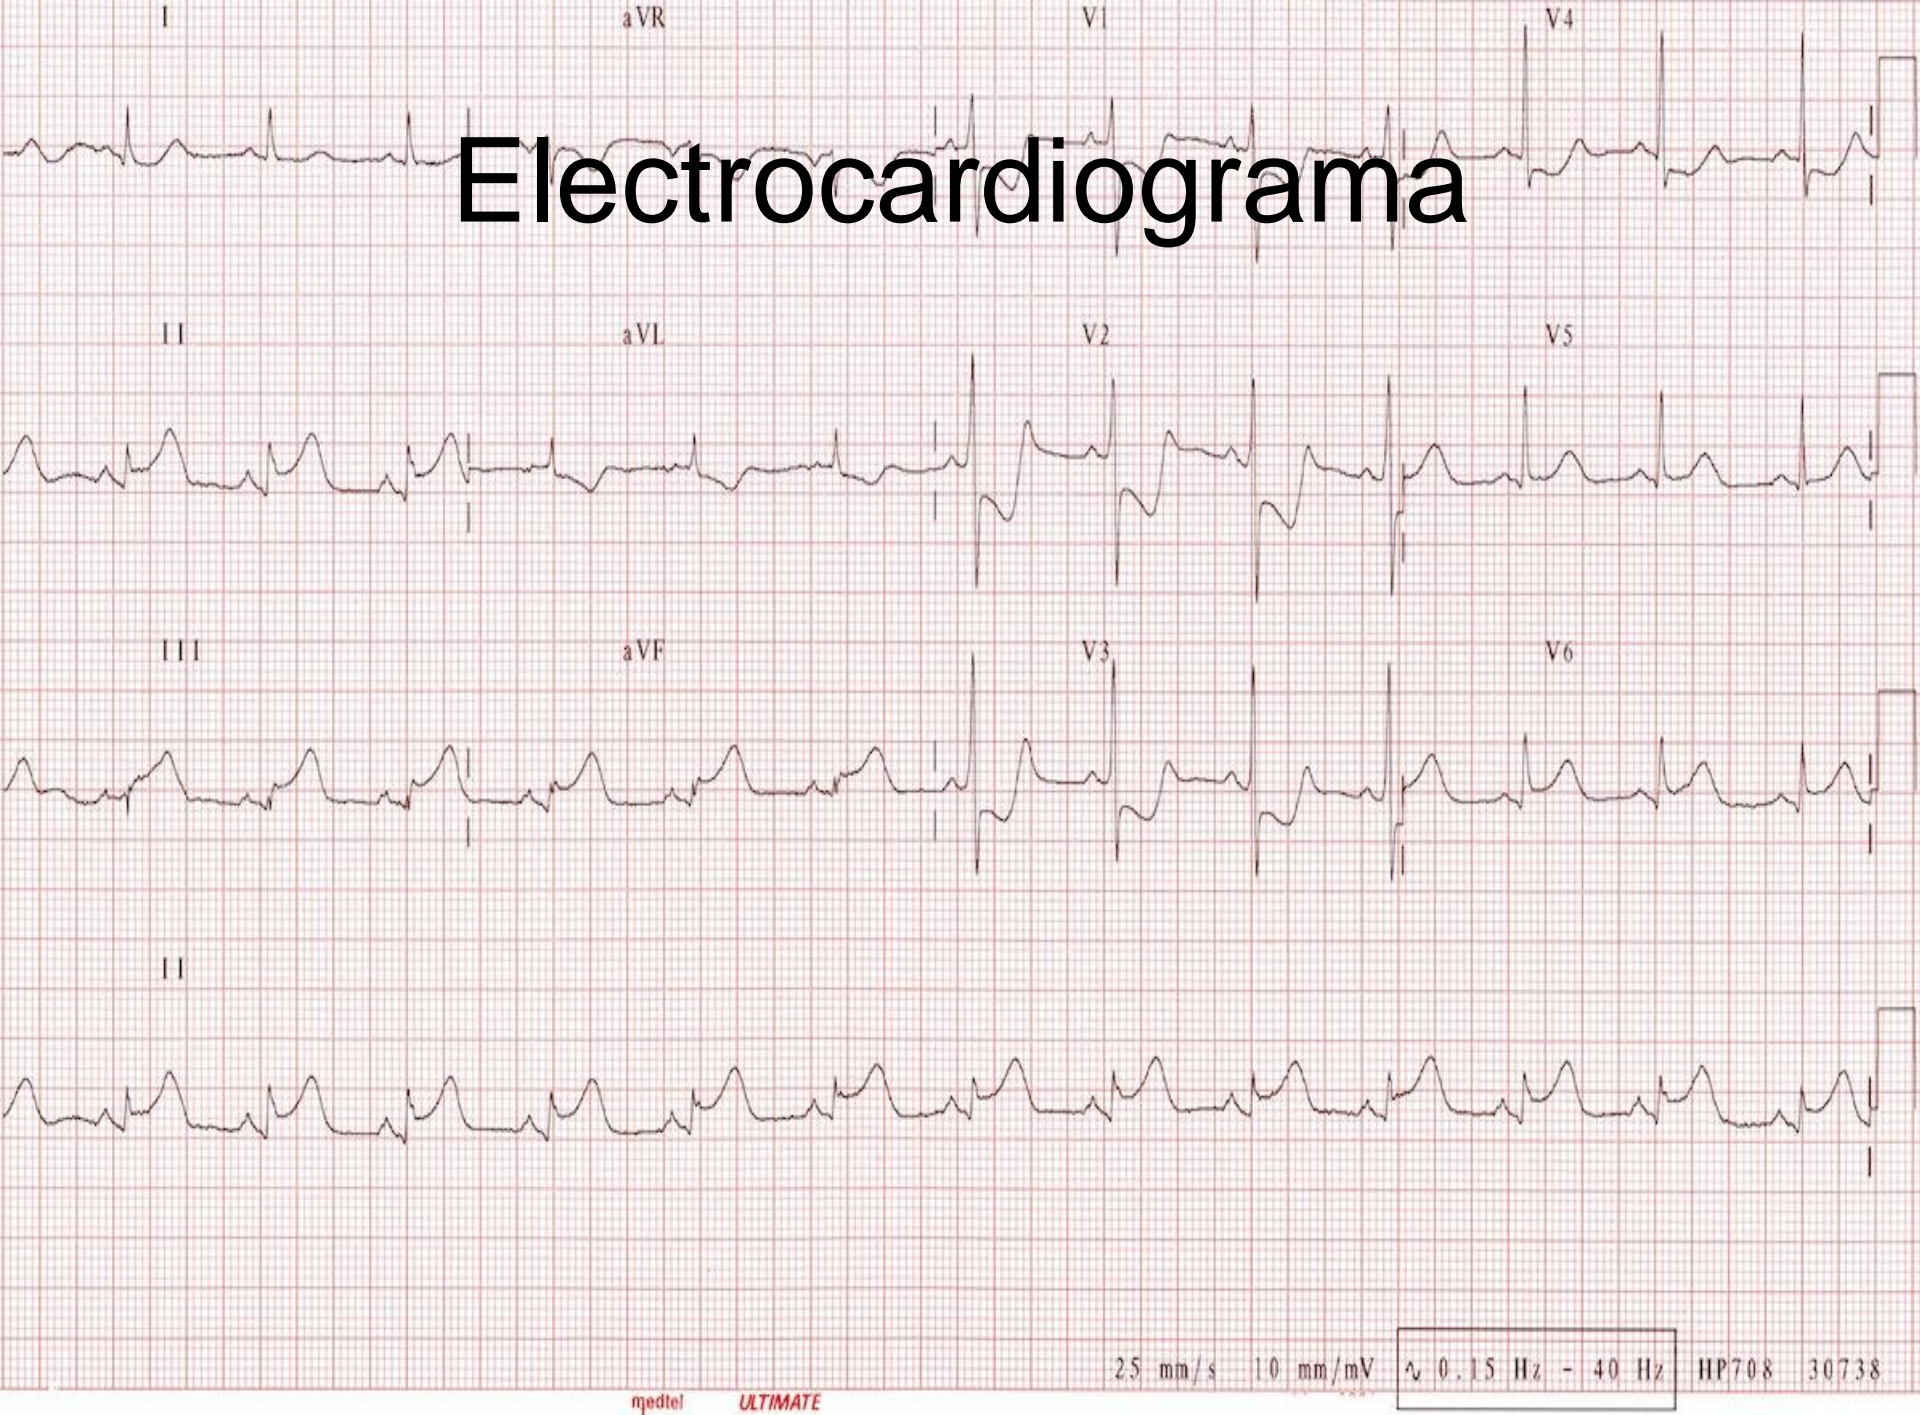

Voluson
E8

Routine
Har-high
97
Gn 10
C6 / M7
P5 / E3
SRI II 5

CRL

CRL 6.51cm
GA 12w6d 71.8%

Electrocardiograma

Electroencefalograma

Sinal e Imagem Médica

(que pareciam ficção científica há poucos anos atrás...)