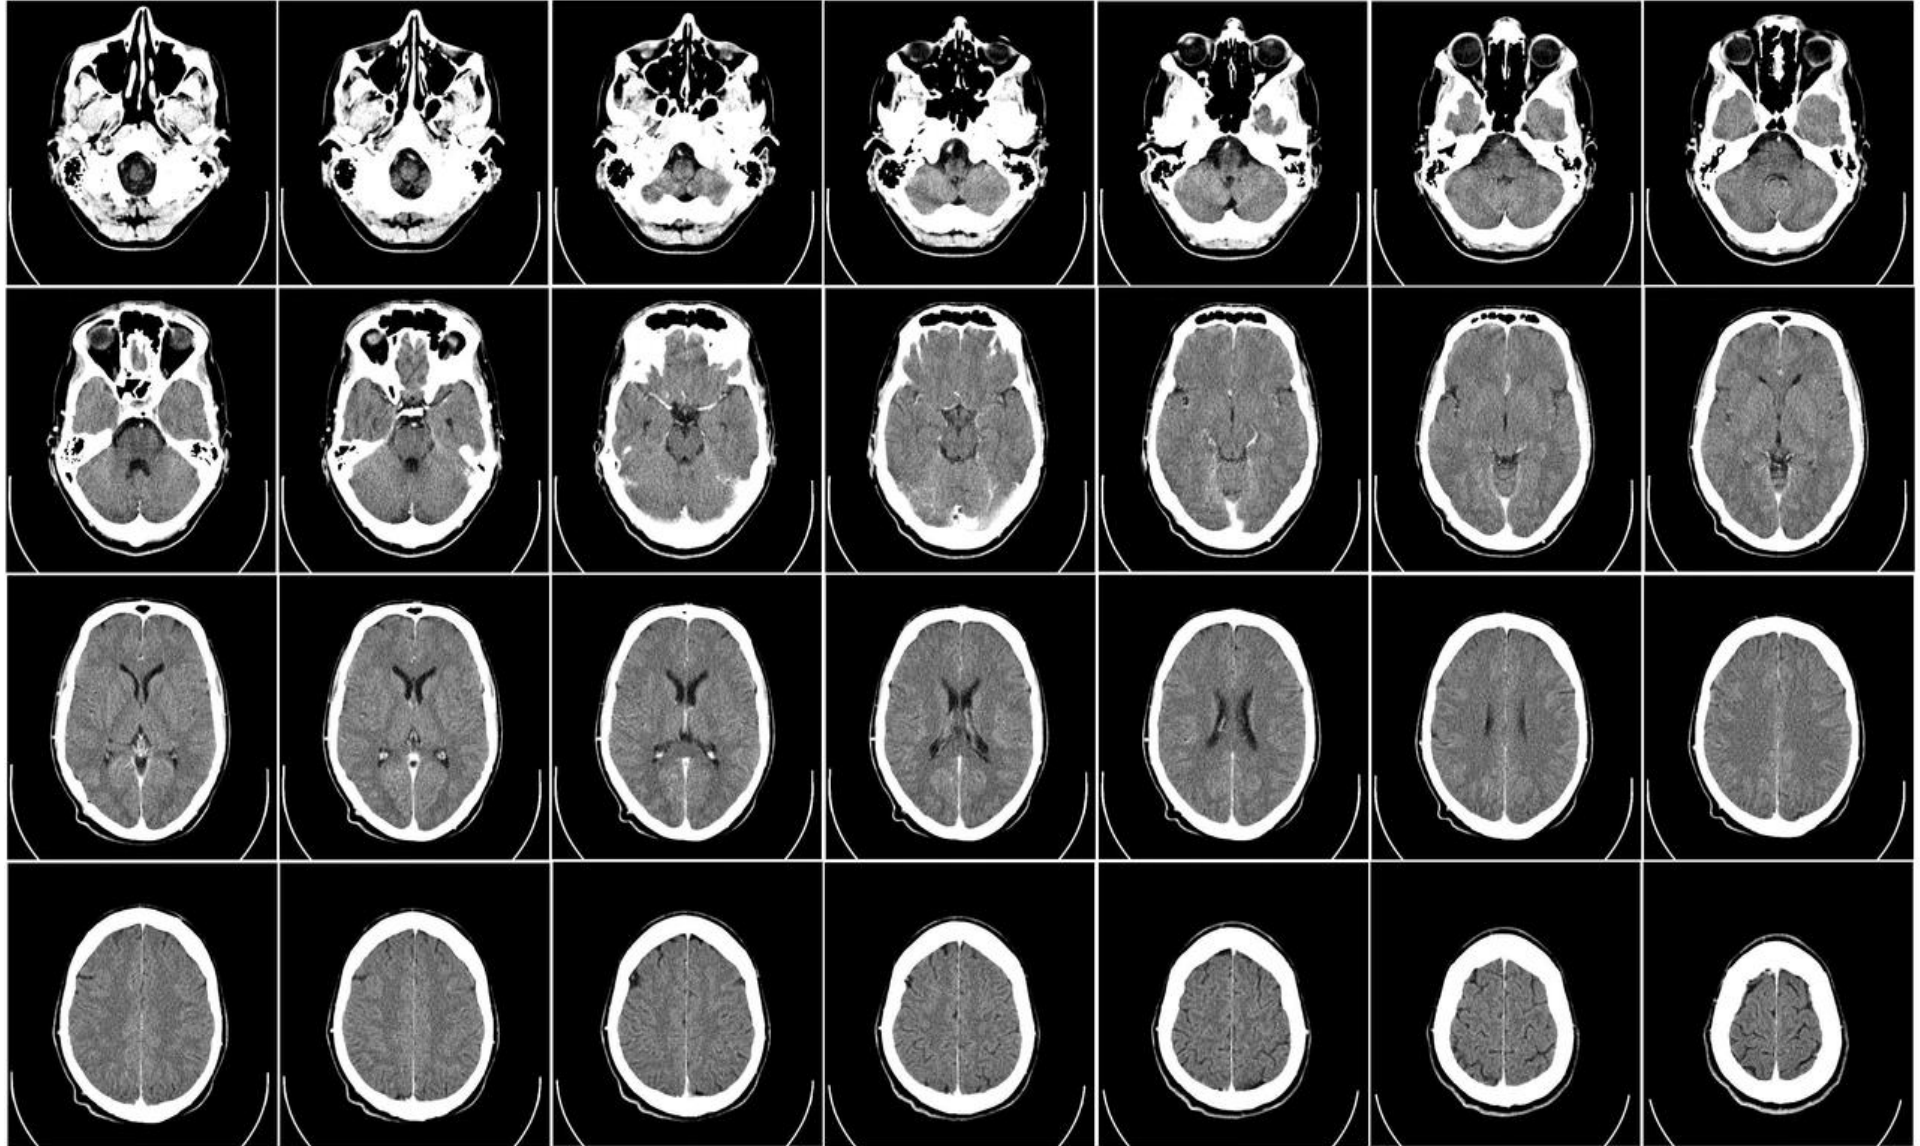

T1.2 – Motivação

Proc. Sinal e Imagem
Mestrado em Informática Médica

Miguel Tavares Coimbra

Qual a motivação para processarmos sinal?

Sinal e Imagem Médica

(aos quais já estamos bem
habituados...)

Radiografia

(que pareciam ficção científica há poucos anos atrás...)

Erik Topol, 2009

Wired, July 2009

Know Thyself
The personal metrics movement goes way beyond diet and exercise. It's about tracking every facet of life, from sleep to mood to pain, 24/7/365.