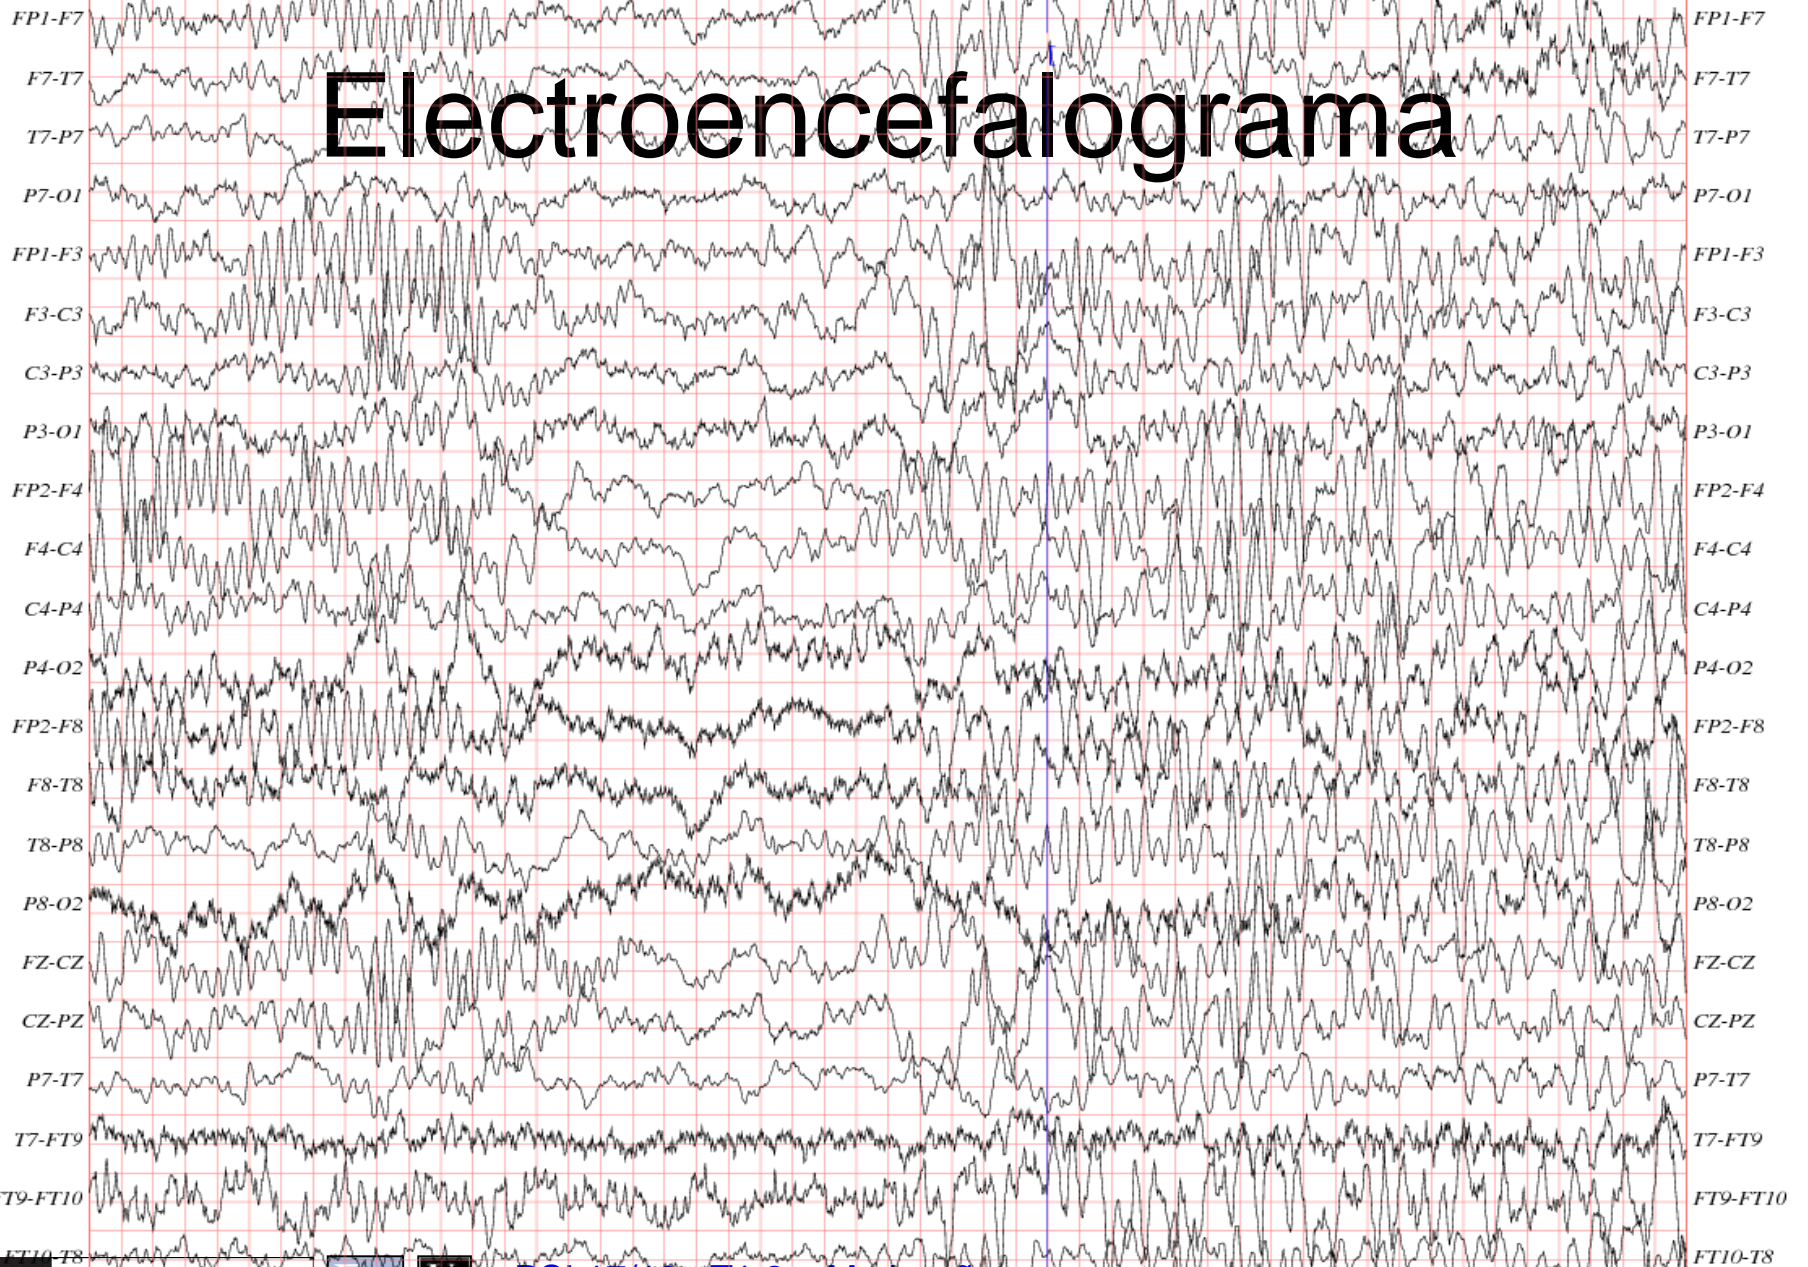

Voluson
E8

Routine
Har-high
97
Gn 10
C6 / M7
P5 / E3
SRI II 5

CRL 6.51cm
GA 12w6d 71.8%

Electrocardiograma

2.5 mm/s 10 mm/mV $\approx 0.15 \text{ Hz} - 40 \text{ Hz}$ HP708 30738

Electroencefalograma

Sinal e Imagem Médica