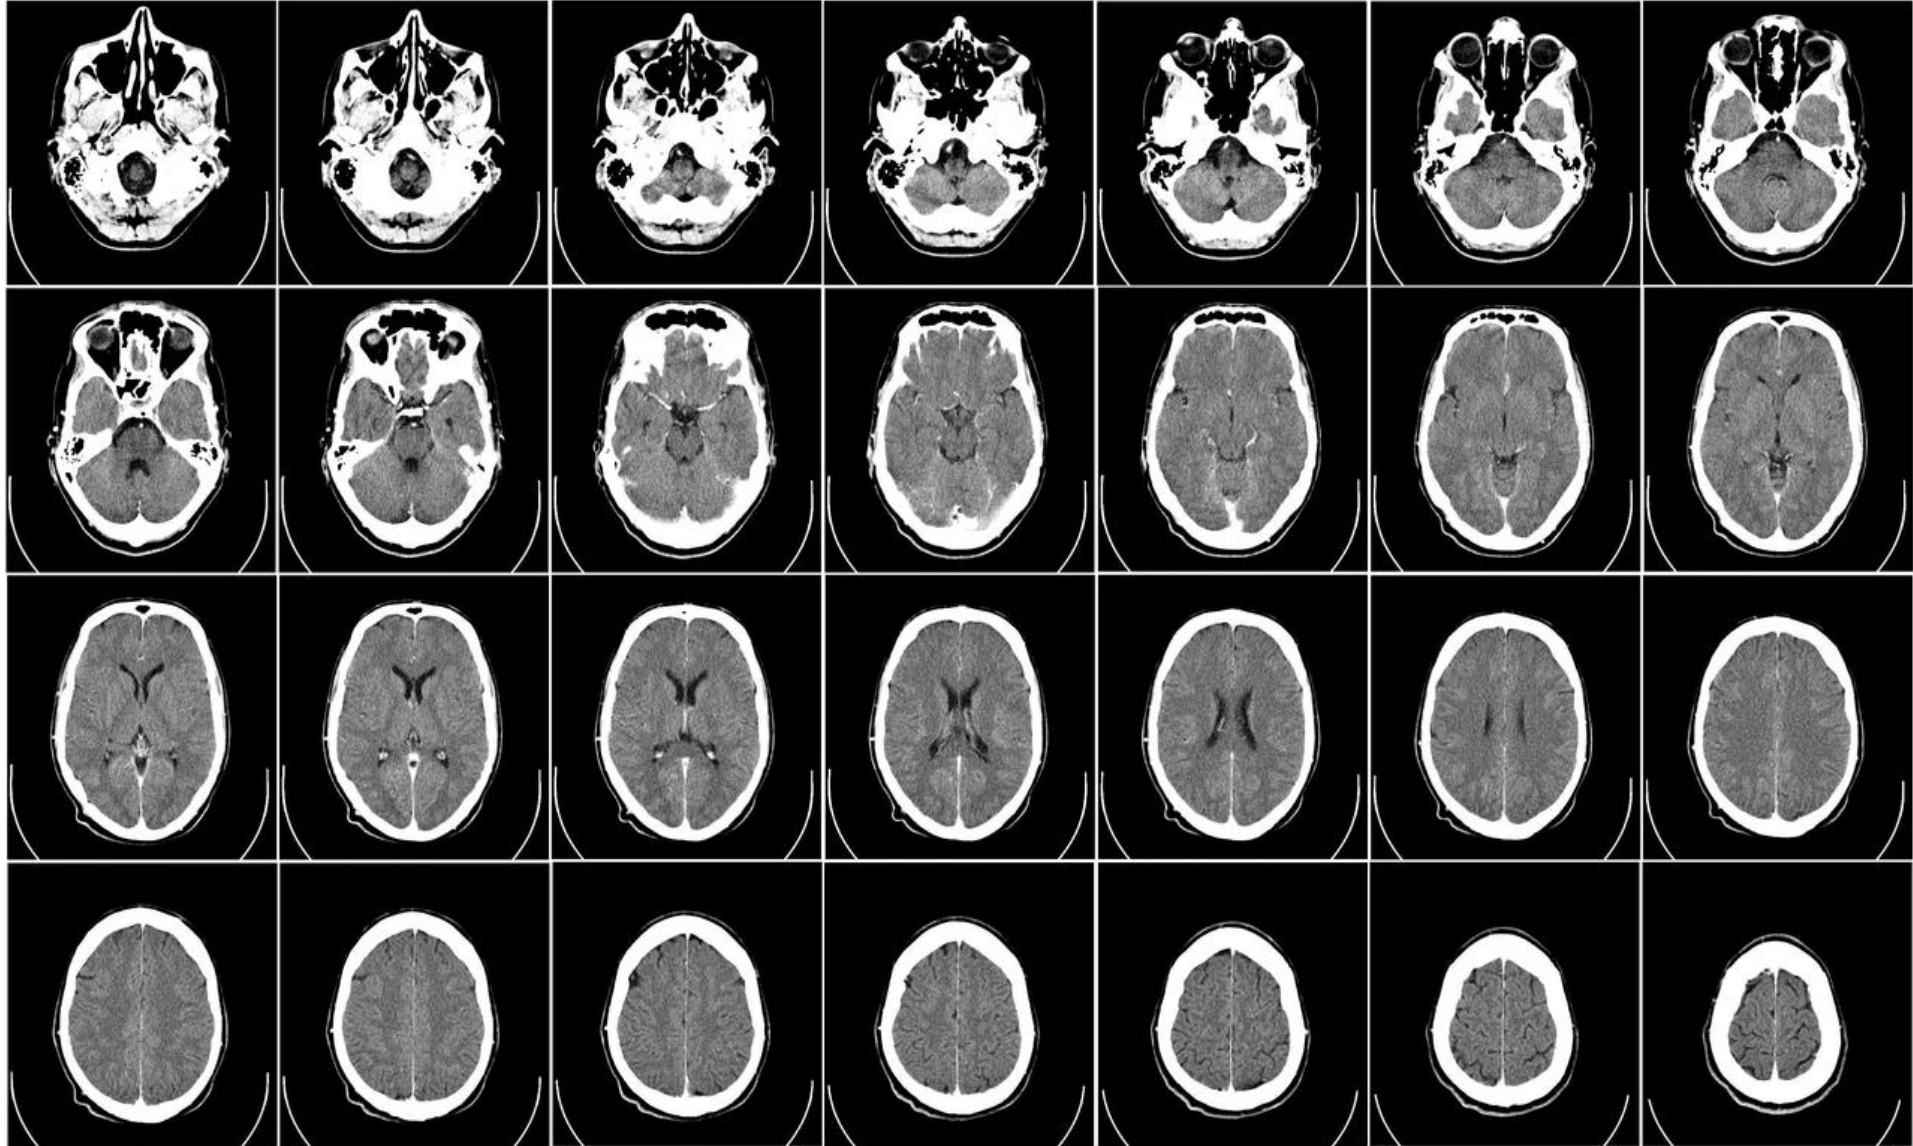

T1.2 – Motivação

Proc. Sinal e Imagem
Mestrado em Informática Médica

Miguel Tavares Coimbra

Qual a motivação para processarmos sinal?

Sinal e Imagem Médica

(aos quais já estamos bem habituados...)

Radiografia

(que pareciam ficção científica há poucos anos atrás...)

Erik Topol, 2009

Wired, July 2009

Know Thyself
The personal metrics movement goes way beyond diet and exercise. It's about tracking every facet of life, from sleep to mood to pain, 24/7/365.