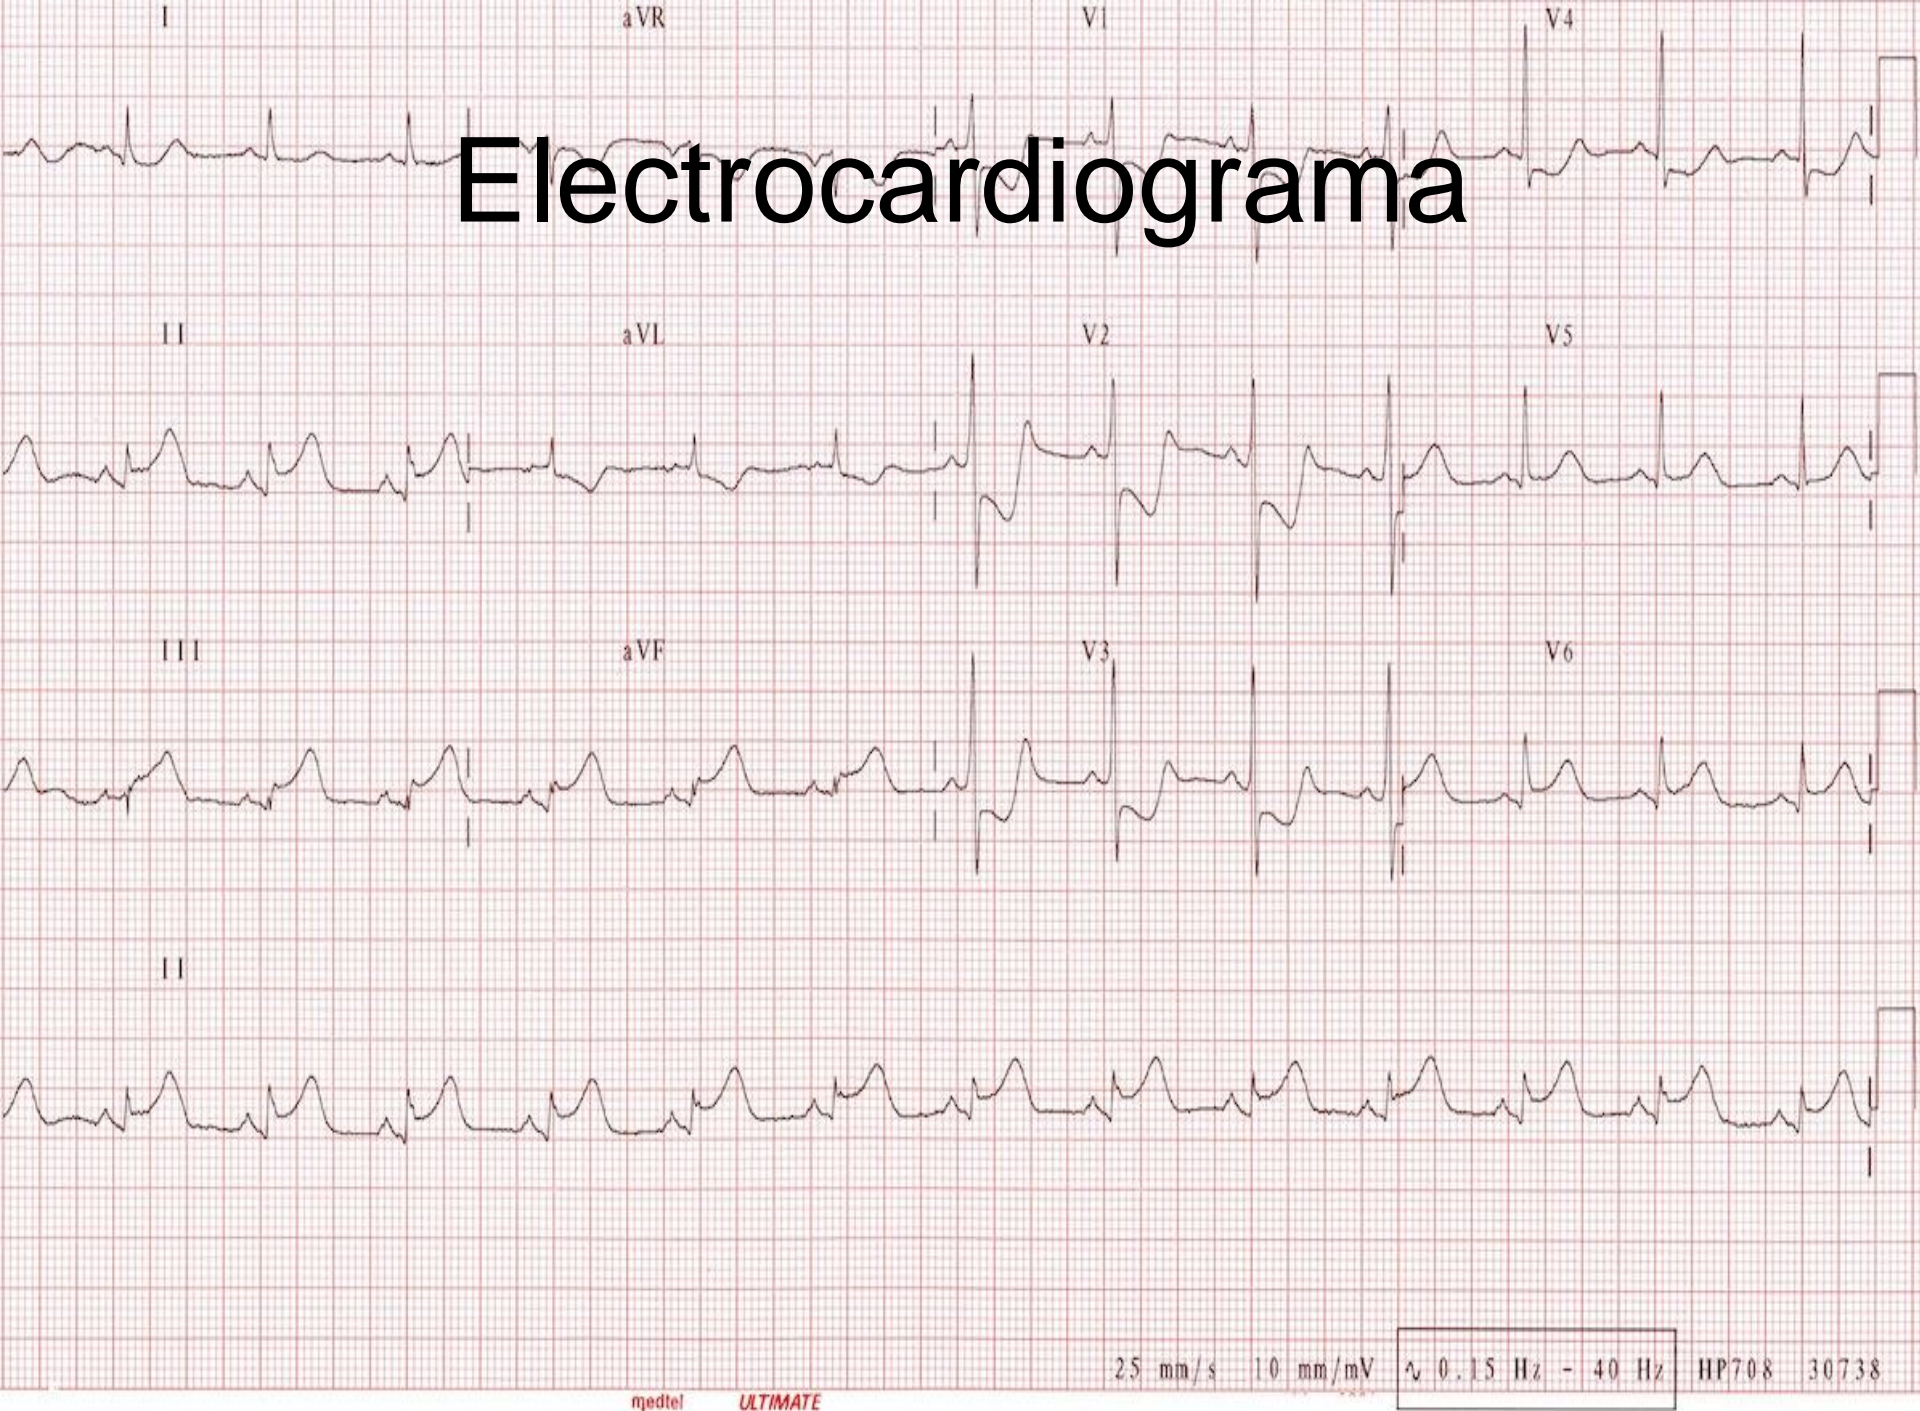

Routine
Har-high
97
Gn 10
C6 / M7
P5 / E3
SRI II 5

CRL

CRL 6.51cm
GA 12w6d 71.8%

Electrocardiograma

2.5 mm/s 10 mm/mV $\approx 0.15 \text{ Hz} - 40 \text{ Hz}$ HP708 30738

Electroencefalograma

Sinal e Imagem Médica